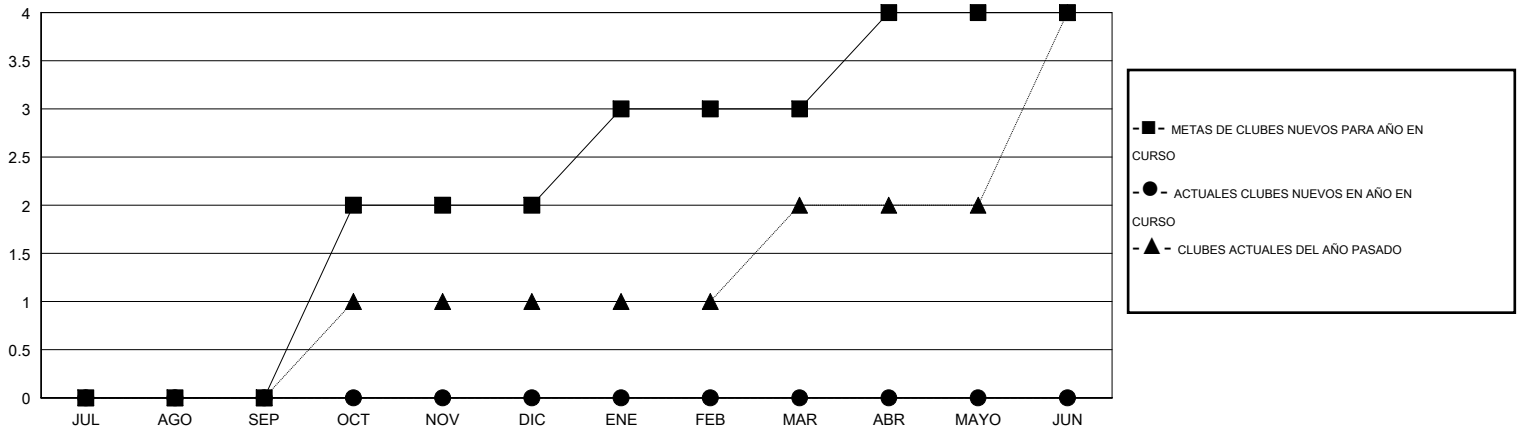

MONTHLY MEMBERSHIP PROGRESS REPORT

District G 2

Results as of: 9/30/2016

GMT: Jaime García Cepeda

UBICACIÓN ECUADOR

GMT DE AE 3

Clubes					socios				
RESULTADOS DE 2016-2017					RESULTADOS DE 2016-2017				
TRIMESTRE	META DE CLUBES NUEVOS	NUEVOS CLUBES	CLUBES DADOS DE BAJA	GANANCIA/PÉRDIDA NETA	TRIMESTRE	META DE SOCIOS NUEVOS	SOCIOS FUNDADORES Y NUEVOS SOCIOS AÑADIDOS	SOCIOS DADOS DE BAJA	GANANCIA/PÉRDIDA NETA
JUL/AGO/SEP	0	0	0	0	JUL/AGO/SEP	2	51	119	-68
OCT/NOV/DIC	2	0	0	0	OCT/NOV/DIC	33	0	0	0
ENE/FEB/MAR	1	0	0	0	ENE/FEB/MAR	16	0	0	0
ABR/MAYO/JUN	1	0	0	0	ABR/MAYO/JUN	11	0	0	0

METAS Y CIFRA ACUMULATIVA DE CLUBES NUEVOS

METAS Y CIFRA ACUMULATIVA DE SOCIOS

CLUBES DADOS DE BAJA: 0	15 CLUBS OF 53 AÑADIERON 1 O MÁS SOCIOS NUEVOS	<u>DISTRIBUCIÓN POR SEXO</u>
		MASCULINO 782 (49.59%)
		FEMENINO 795 (50.41%)
<u>SOCIOS DADOS DE BAJA</u>	CLIC AQUÍ PARA DATOS DE SALUD DE CLUB	SOCIOS EN UNIDAD FAMILIAR 415
FALLECIDOS 1		CABEZA DE FAMILIA 166
CLUB CANCELADO 0		NO ES CABEZA DE FAMILIA 249
OTRO 118		
TOTAL 119		