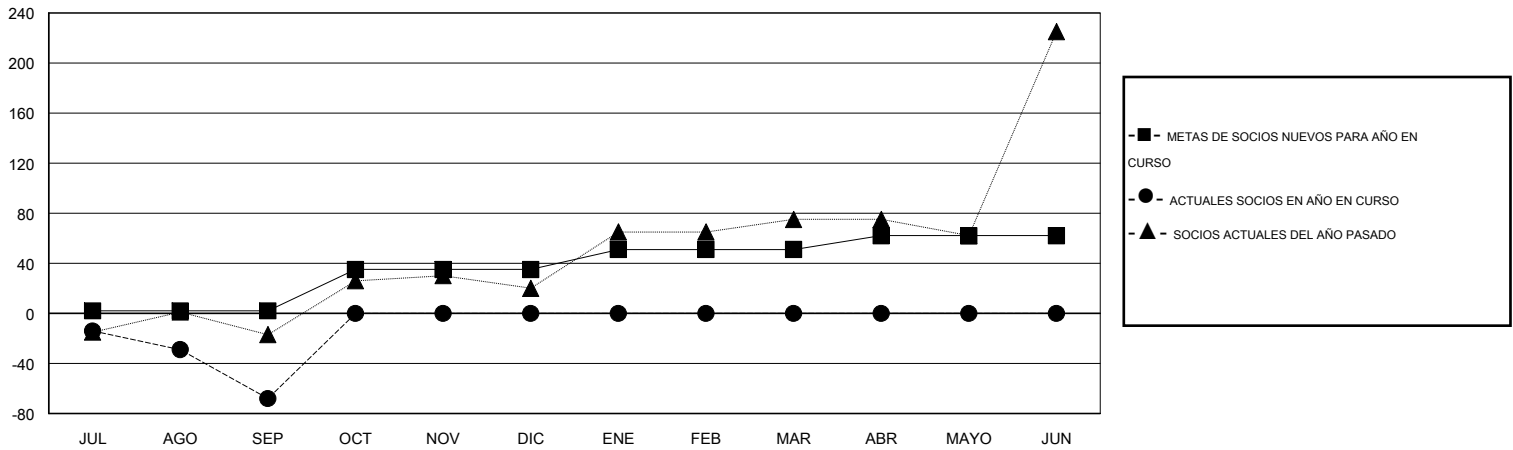

MONTHLY MEMBERSHIP PROGRESS REPORT

District G 2

Results as of: 9/30/2016

GMT: Jaime García Cepeda

UBICACIÓN ECUADOR

GMT DE AE 3

Clubes					socios				
RESULTADOS DE 2016-2017					RESULTADOS DE 2016-2017				
TRIMESTRE	META DE CLUBES NUEVOS	NUEVOS CLUBES	CLUBES DADOS DE BAJA	GANANCIA/PÉRDIDA NETA	TRIMESTRE	META DE SOCIOS NUEVOS	SOCIOS FUNDADORES Y NUEVOS SOCIOS AÑADIDOS	SOCIOS DADOS DE BAJA	GANANCIA/PÉRDIDA NETA
JUL/AGO/SEP	0	0	0	0	JUL/AGO/SEP	2	51	119	-68
OCT/NOV/DIC	2	0	0	0	OCT/NOV/DIC	33	0	0	0
ENE/FEB/MAR	1	0	0	0	ENE/FEB/MAR	16	0	0	0
ABR/MAYO/JUN	1	0	0	0	ABR/MAYO/JUN	11	0	0	0

METAS Y CIFRA ACUMULATIVA DE CLUBES NUEVOS

METAS Y CIFRA ACUMULATIVA DE SOCIOS

CLUBES DADOS DE BAJA: 0	15 CLUBS OF 53 AÑADIERON 1 O MÁS SOCIOS NUEVOS	<u>DISTRIBUCIÓN POR SEXO</u>
		MASCULINO 782 (49.59%)
		FEMENINO 795 (50.41%)
<u>SOCIOS DADOS DE BAJA</u>	CLIC AQUÍ PARA DATOS DE SALUD DE CLUB	SOCIOS EN UNIDAD FAMILIAR 415
FALLECIDOS 1		CABEZA DE FAMILIA 166
CLUB CANCELADO 0		NO ES CABEZA DE FAMILIA 249
OTRO 118		
TOTAL 119		